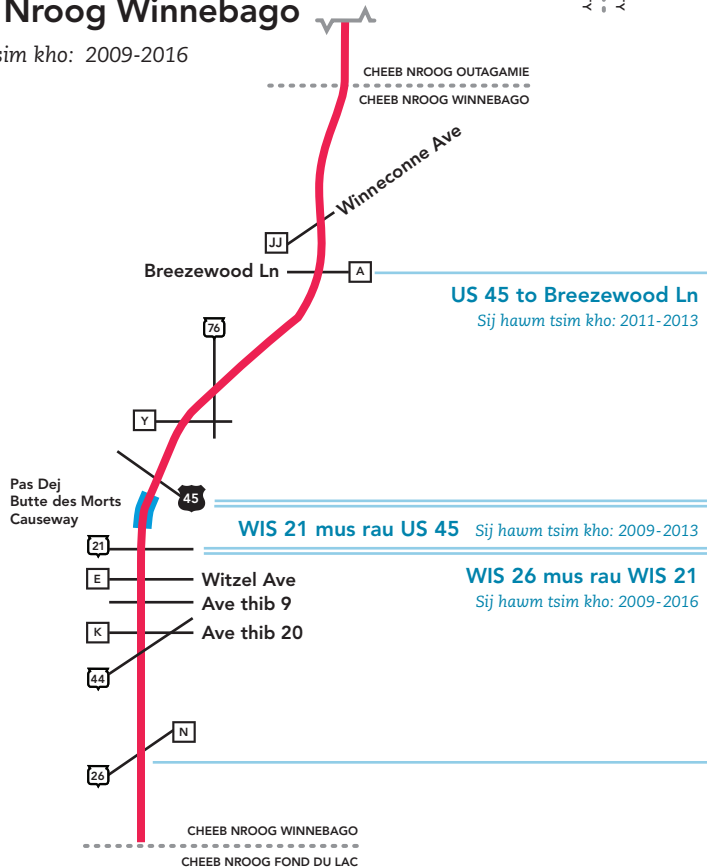

daim Ntawv Qhia Chaw Phiaj Xwm US 41

Cheeb Nroog Brown

Sij hawm tsim kho: 2010-2016

Cheeb Nroog Winnebago

Sij hawm tsim kho: 2009-2016

Kev coj qhia txog kev voj voog

Ib hom kev tshuam uas nyab xeeb dua

Lub Phiaj Xwm US 41 yuav xam muaj 44 qhov kev voj voog ntxiv, kev ua rau Wisconsin uas tuaj tom qab tshaj plaws saum cov npe ntev ntev ntawm cov xeev uas siv qhov zoo ntawm cov kev sib tshuam nyab xeeb thiab zoo no. Cov kev voj voog muaj ib qhov ntaub ntawv khaws tseg saum kab kev qhia tseeb ntawm kev ua tiav, thiab peb paub tias nrog lub sij hawm, koj yuav nyiaj cov txiaj ntsim zoo uas lawv coj los rau saum lub rooj. Nyob rau hauv ib qho kev soj saib ntau qhov chaw, tsawg dua ib nrab ntawm cov neeg tsav tsheb uas tau soj ntsuam nyiam cov kev voj voog ua ntej lawv tsmim kho. Tom qab cov kev voj voog tshwm sim muaj ntev ib xyoo lossis ntau dua, li cas los xij, nce mus txog ntau dua 80% ntawm cov neeg tsav tsheb pab txhawb lawv. Cov neeg kub siab ceev ceev tuaj rau cov kev sib tshuam tshiab no. Hauv qab no koj yuav pom qee cov zauv tuav tseg uas muaj hwj chim hais txog cov kev voj voog los ntawm Chaw Ua Hauj Lwm txog Kev Tuav Pov Hwm Kev Nyab Xeeb saum Kev Loj.