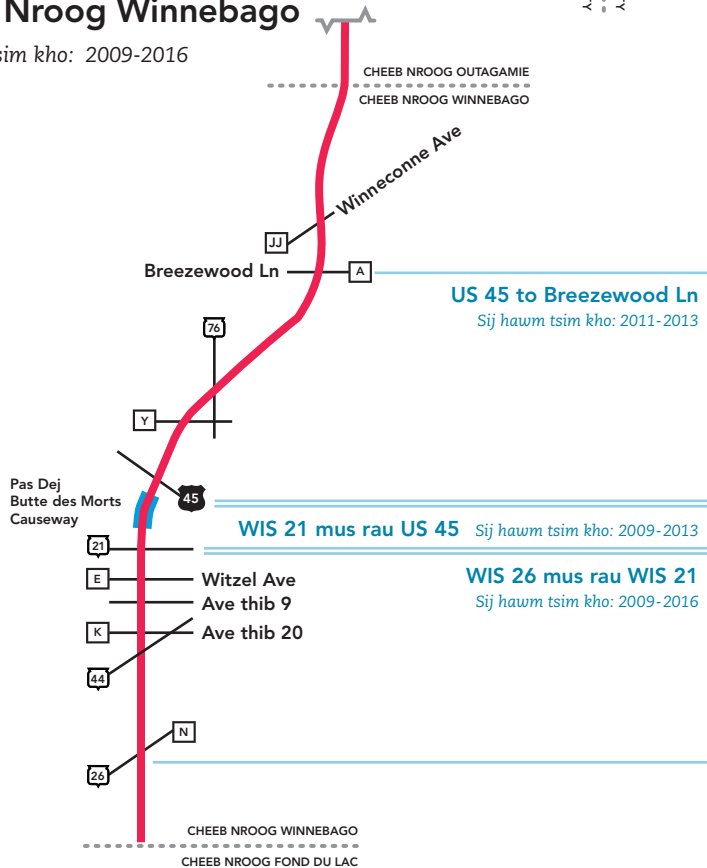

daim Ntawv Qhia Chaw Phiaj Xwm US 41

Cheeb Nroog Brown

Sij hawm tsim kho: 2010-2016

Cheeb Nroog Winnebago

Sij hawm tsim kho: 2009-2016

Kev coj qhia txog kev voj voog

Ib hom kev tshuam uas nyab xeeb dua

Lub Phiaj Xwm US 41 yuav xam muaj 44 qhov kev voj voog ntxiv, kev ua rau Wisconsin uas tuaj tom qab tshaj plaws saum cov npe ntev ntev ntawm cov xeev uas siv qhov zoo ntawm cov kev sib tshuam nyab xeeb thiab zoo no. Cov kev voj voog muaj ib qhov ntaub ntawv khaws tseg saum kab kev qhia tseeb ntawm kev ua tiav, thiab peb paub tias nrog lub sij hawm, koj yuav nyiaj cov txiaj ntsim zoo uas lawv coj los rau saum lub rooj. Nyob rau hauv ib qho kev soj saib ntau qhov chaw, tsawg dua ib nrab ntawm cov neeg tsav tsheb uas tau soj ntsuam nyiam cov kev voj voog ua ntej lawv tsmim kho. Tom qab cov kev voj voog tshwm sim muaj ntev ib xyoos lossis ntau dua, li cas los xij, nce mus txog ntau dua 80% ntawm cov neeg tsav tsheb pab txhawb lawv. Cov neeg kub siab ceev ceev tuaj rau cov kev sib tshuam tshiab no. Hauv qab no koj yuav pom qee cov zauv tuav tseg uas muaj hwj chim hais txog cov kev voj voog los ntawm Chaw Ua Hauj Lwm txog Kev Tuav Pov Hwm Kev Nyab Xeeb saum Kev Loj.